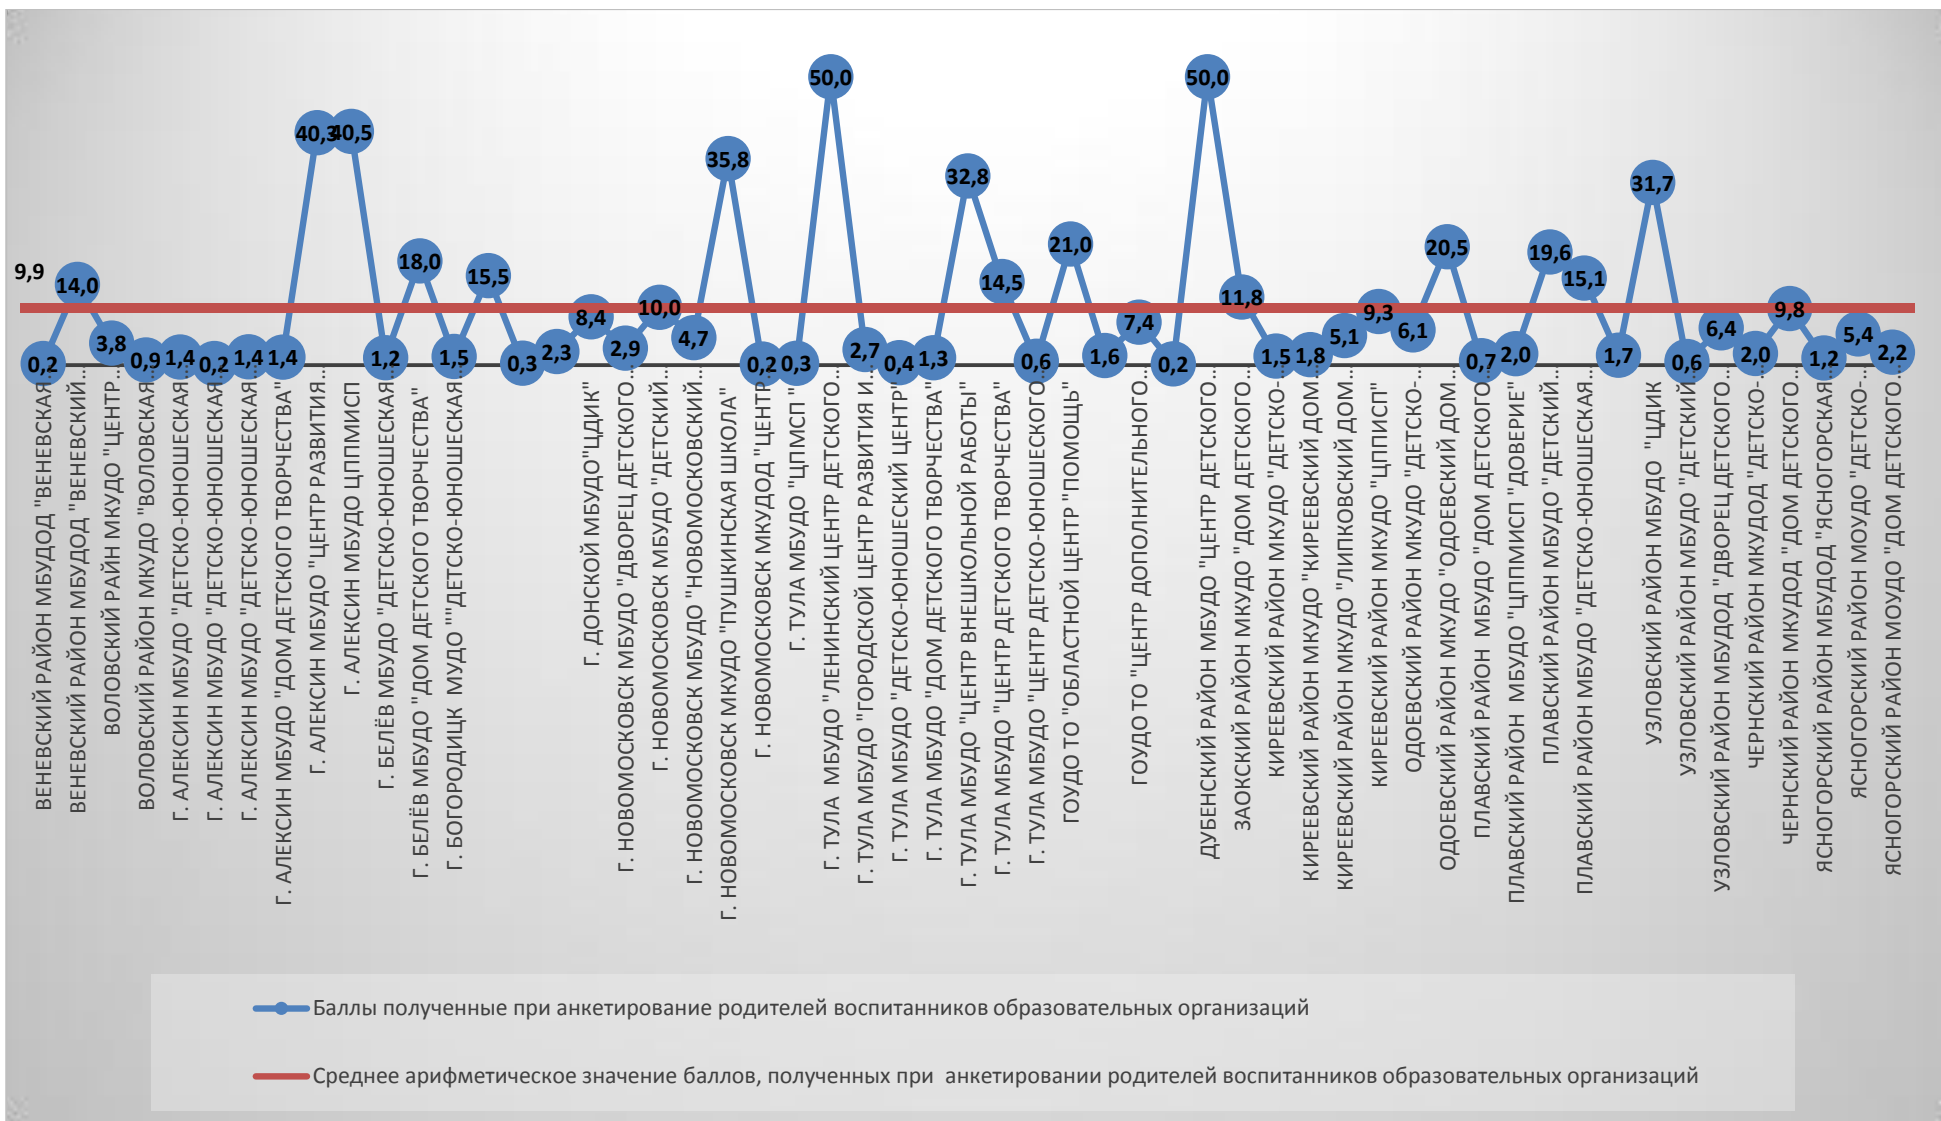

Рис.3.

Рис. 3. Результаты опроса родителей воспитанников образовательных организаций дополнительного образования

Итоги

Организации дополнительного образования

При подведении **итогов** по всем блокам показателей наиболее высокие баллы у г. Алексин МБУДО ЦППМиСП (122,8 балла), г. Тула МБУДО "Ленинский центр детского творчества" (113,6 баллов).