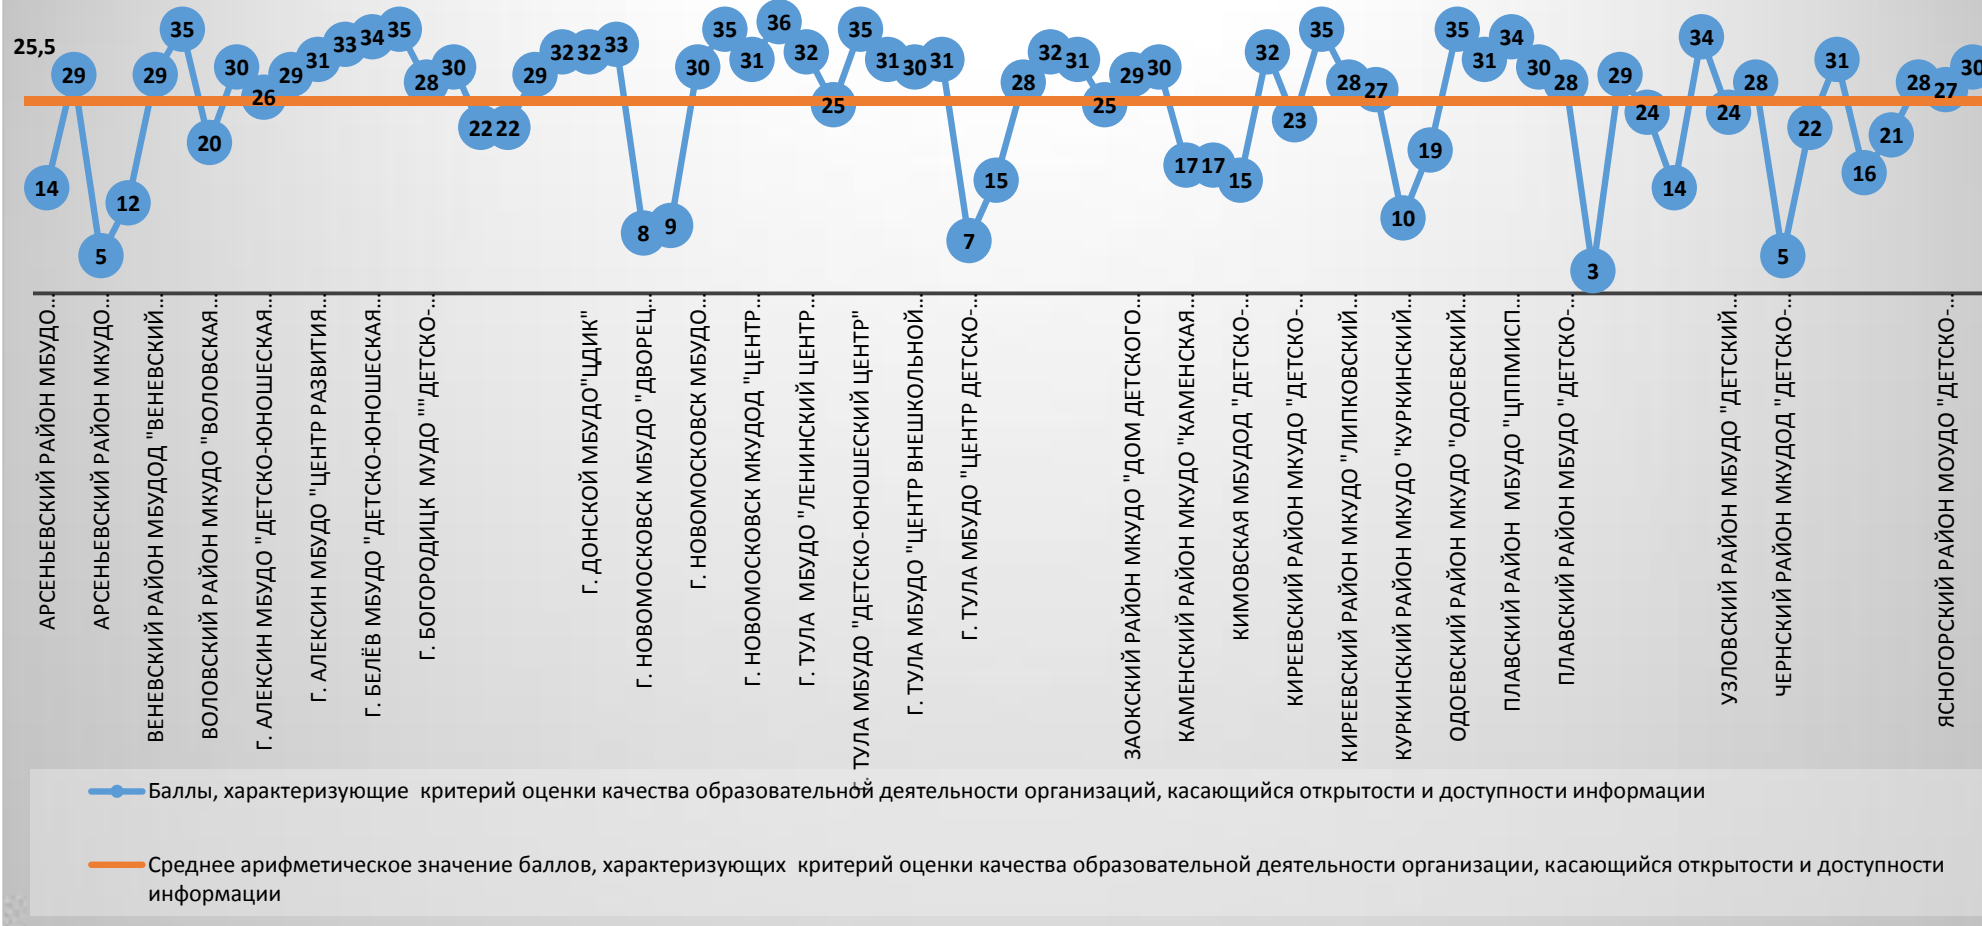

Организации дополнительного образования детей

Рис.1. Оценка качества образовательной деятельности организаций дополнительного образования, касающаяся открытости и доступности информации