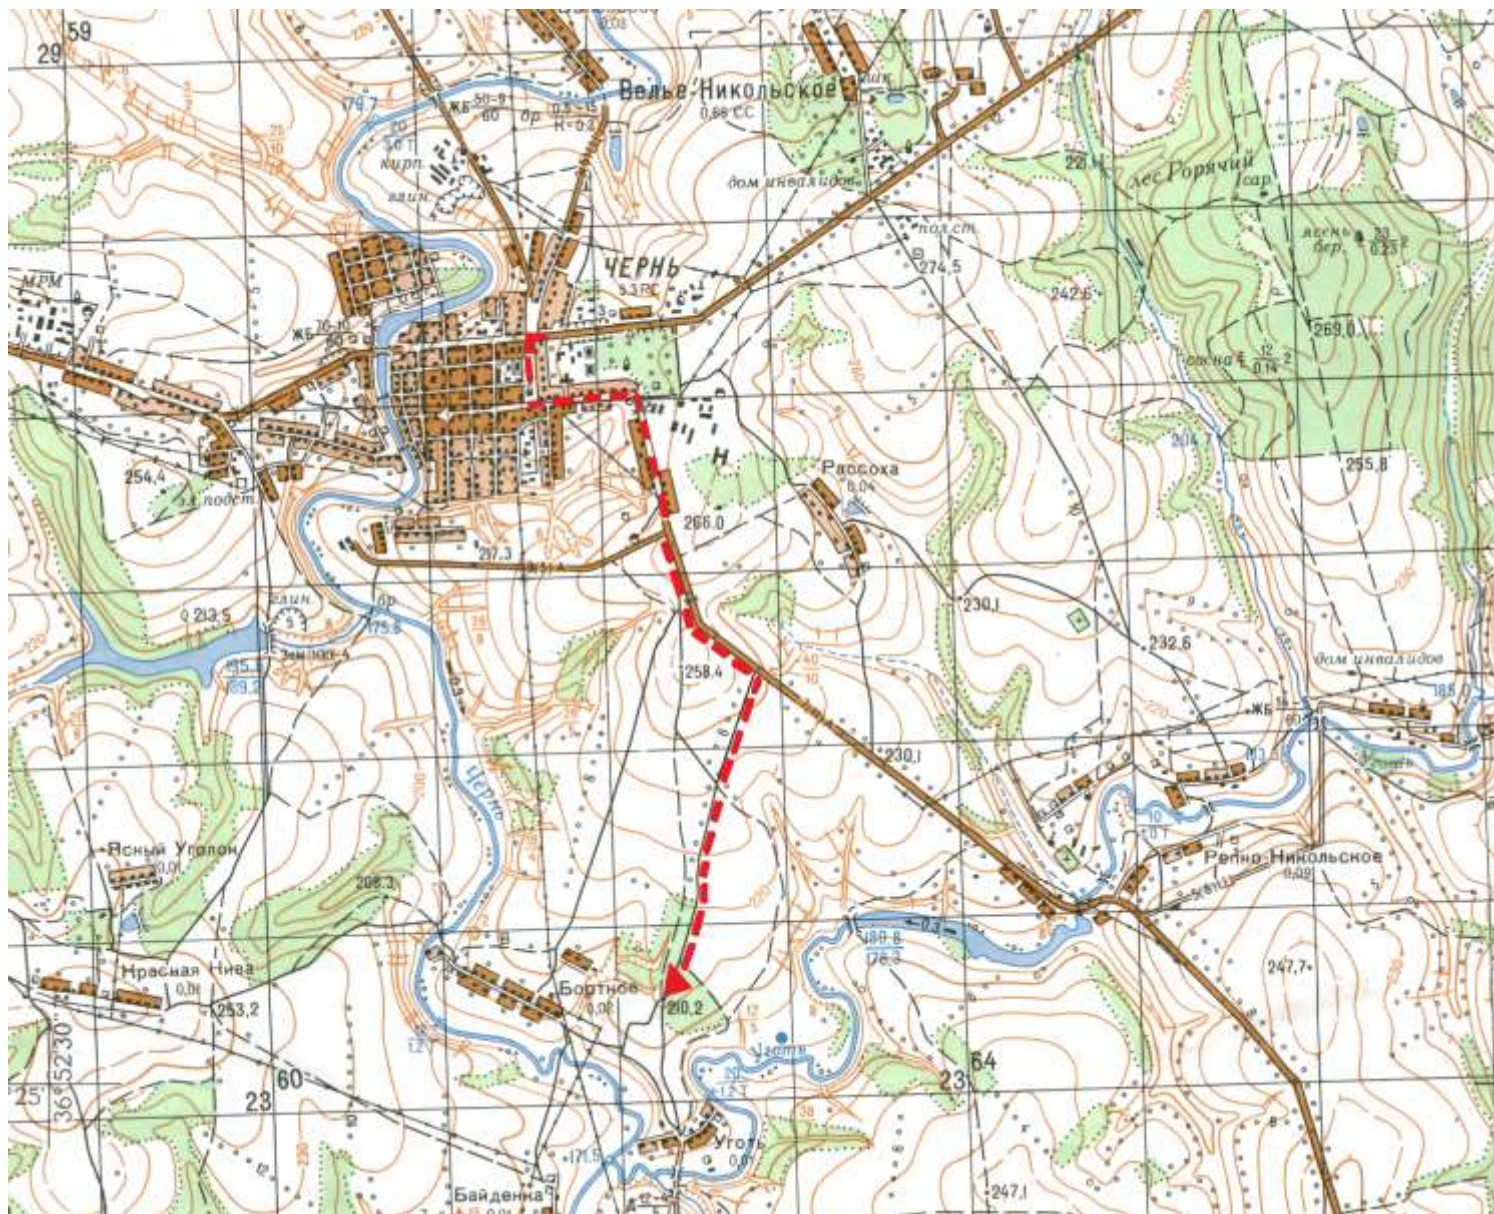

Схема подъезда к месту проведения 62-го летнего туристского слета обучающихся Тульской области  
Тульская область, Чернский район, около села Бортное (N 53.42107° E 36.92775°)

29 июня – 03 июля 2021 г.

на Тулу

на Ефремов

телефон главного судьи соревнований: 8 953-183-01-92; 8 910-550-45-53 - Алексей Львович Лазарев